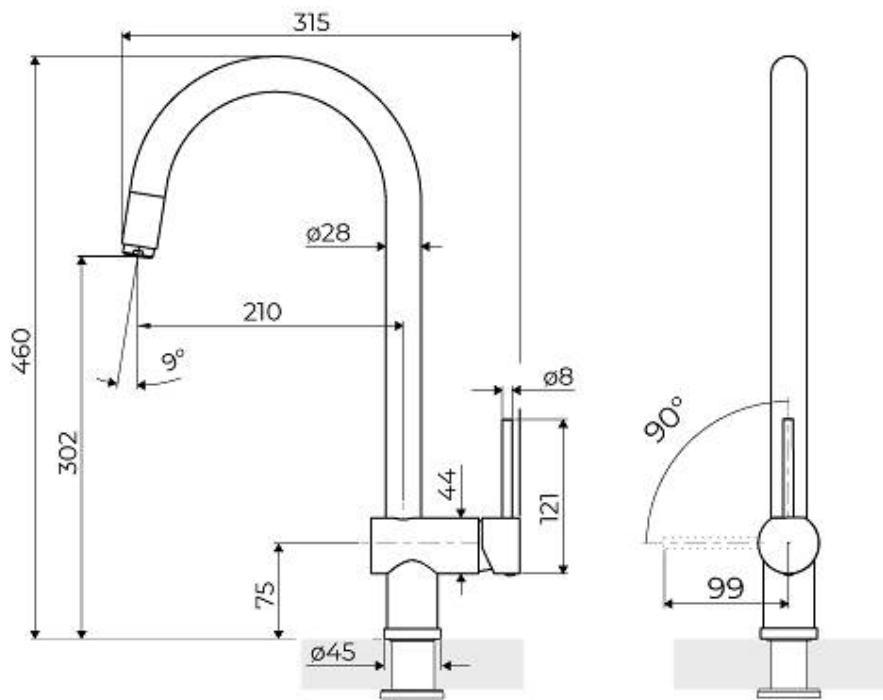

Textures

Satiné

Angle de rotation

140°

Base d'appui \varnothing 45mm

Cartouche À disques céramiques

Trou mitigeur \varnothing 35mm

Épaisseur maximale du top 55mm

DESSINS TECHNIQUES

GALERIE